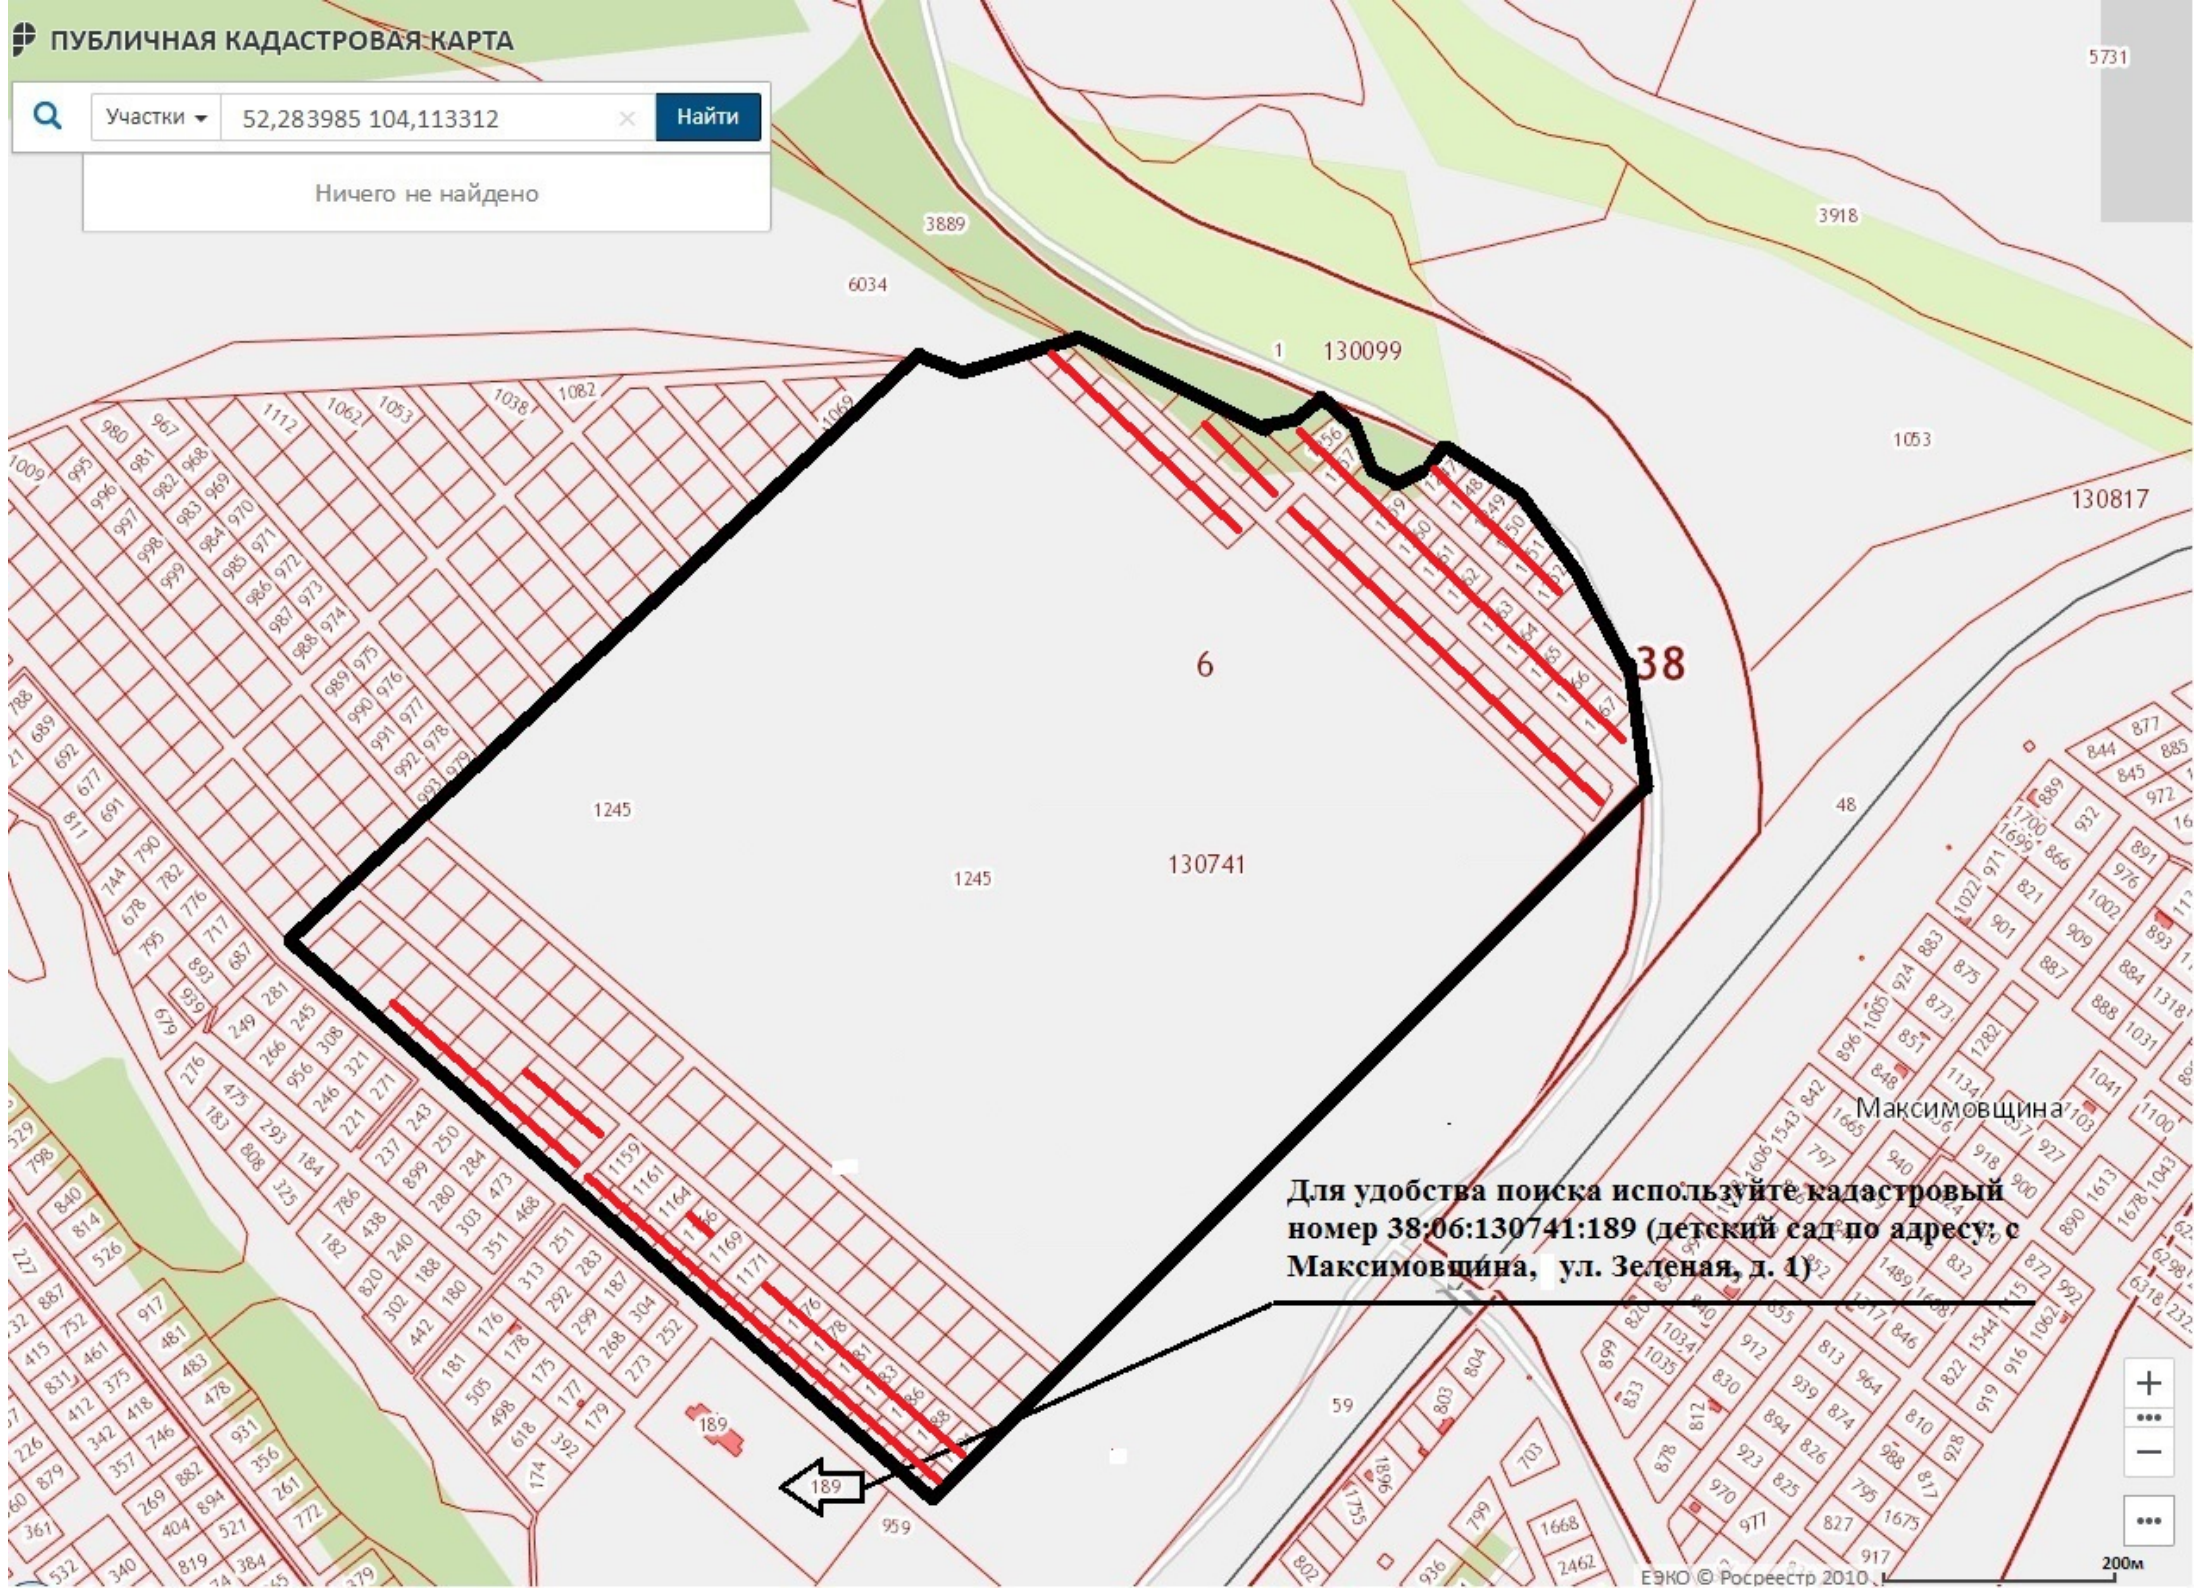

Участки 52,283985 104,113312

Ничего не найдено

Для удобства поиска используйте кадастровый номер 38:06:130741:189 (детский сад по адресу: с Максимовщина, ул. Зеленая, д. 1)